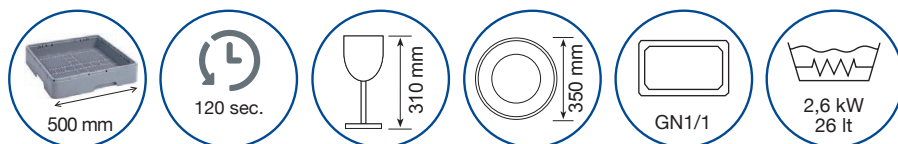

## TECHNICAL DATA

Total power (STANDARD) 3,12kW

Total power (OPTIONAL) -

Wash pump 0,52kW / 0,7Hp

Dimensions (L-P-H) 530x610x760h

# Aris D5037 D5037T

TECHNICAL DATA	D5037	D5037T
Total power (STANDARD)	3,12kW	5,02kW
Total power (OPTIONAL)	-	5,92kW / 9,52kW
Wash pump	0,52kW / 0,7Hp	0,52kW / 0,7Hp
Dimensions (L-P-H)	585x680x815h	585x680x815h
Boiler heating element 	2,5kW 7,3lt	4,5kW 7,3lt
Standard input voltage 	230V 50Hz	400V3N+T 50Hz